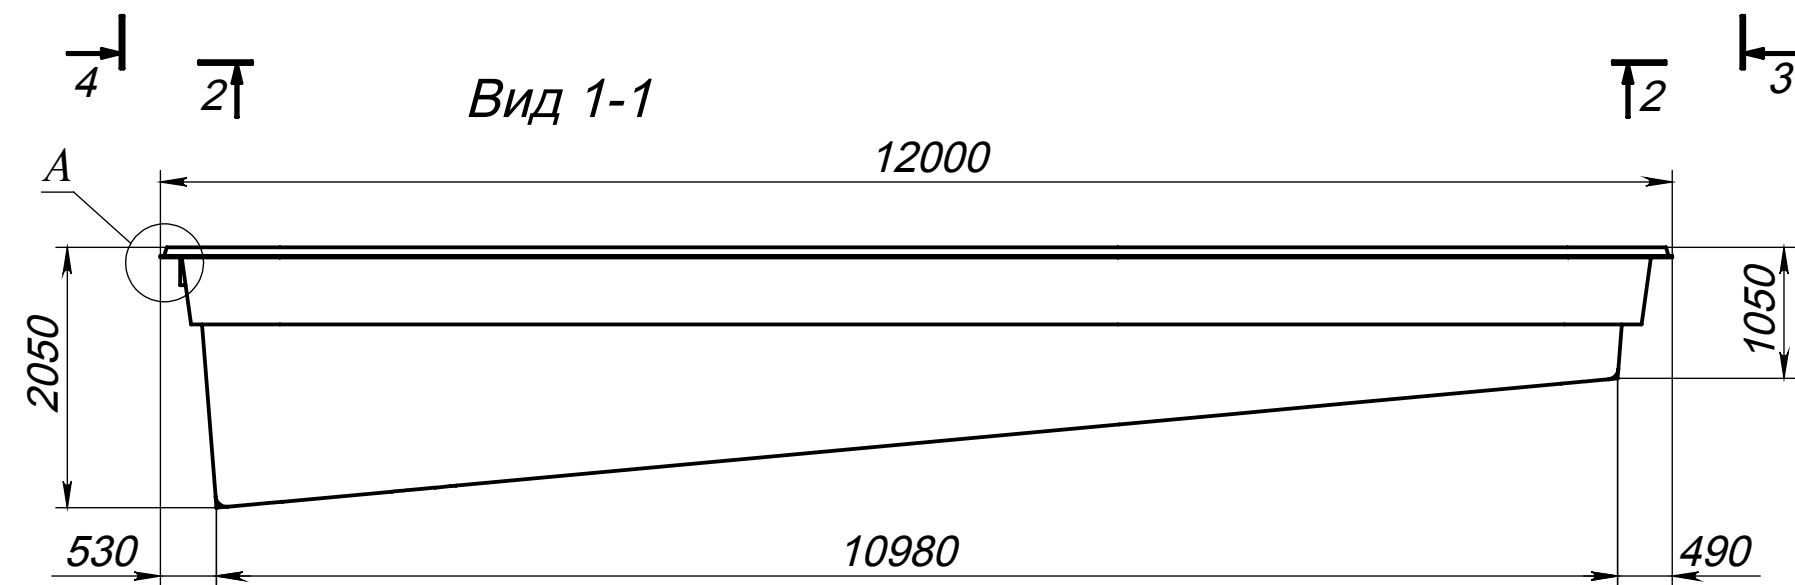

Вид 4-4

Вид 3-3

Вид 1-1

A (1 : 20)

Вид 2-2

Модель	Гибралтар
Длина	12.00 м
Ширина	4.35 м
Глубина	1.05 м-2.05 м
Масштаб	1 : 60