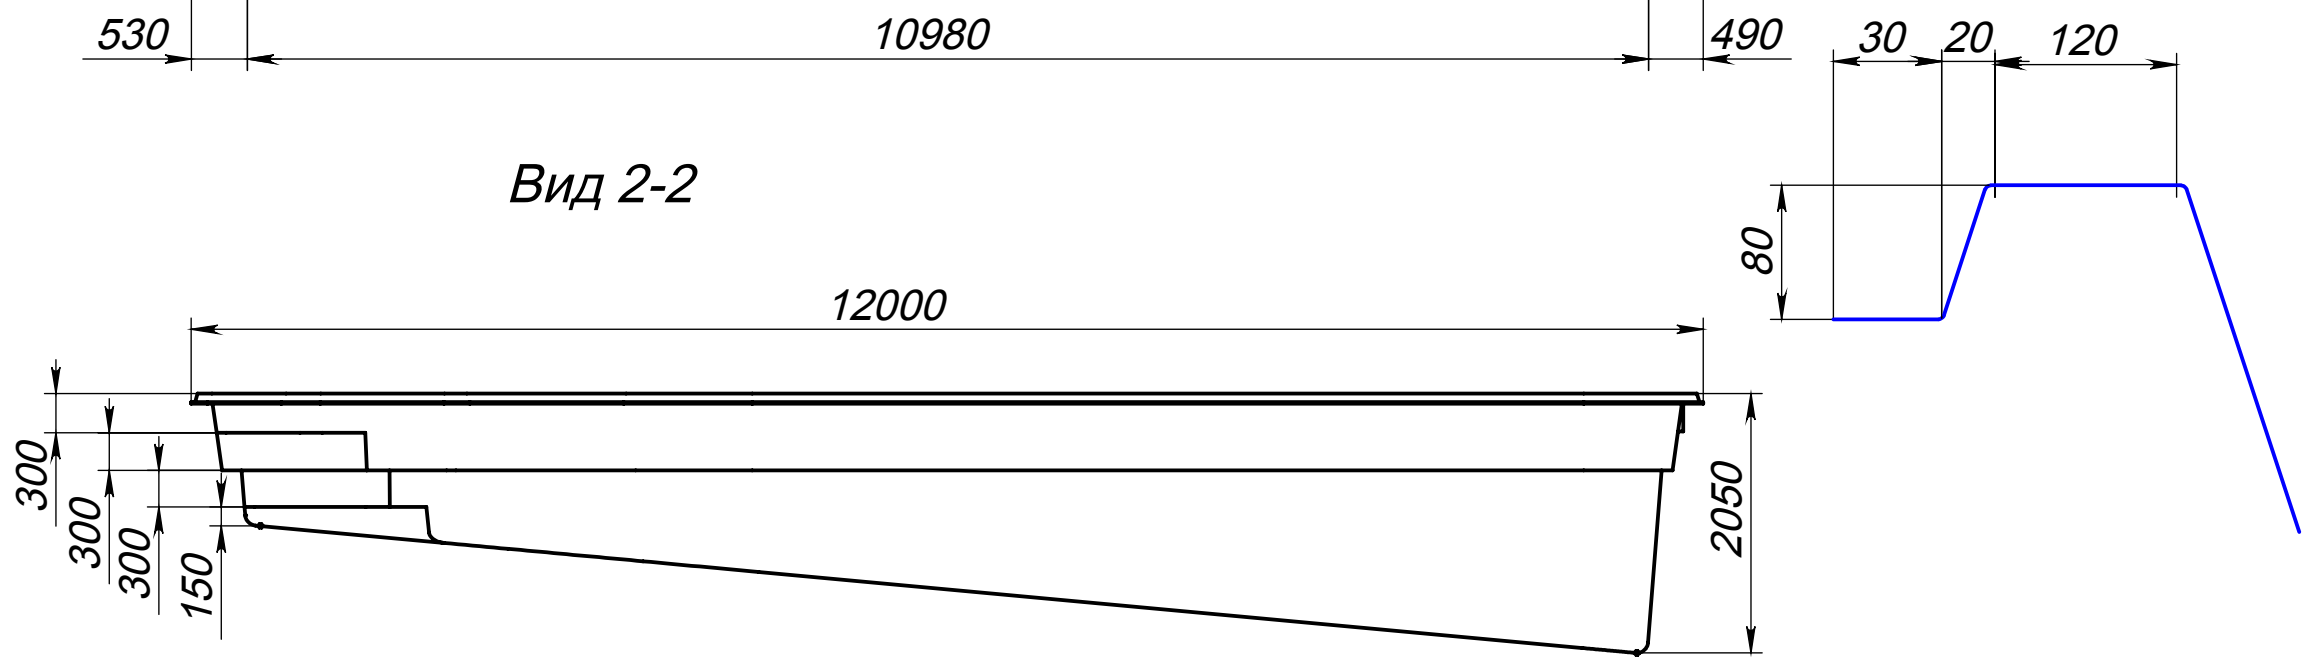

Вид 4-4

Вид 3-3

Вид 1-1

A (1 : 20)

Вид 2-2

Модель	Гибралтар
Длина	12.00 м
Ширина	4.35 м
Глубина	1.05 м-2.05 м
Масштаб	1 : 60