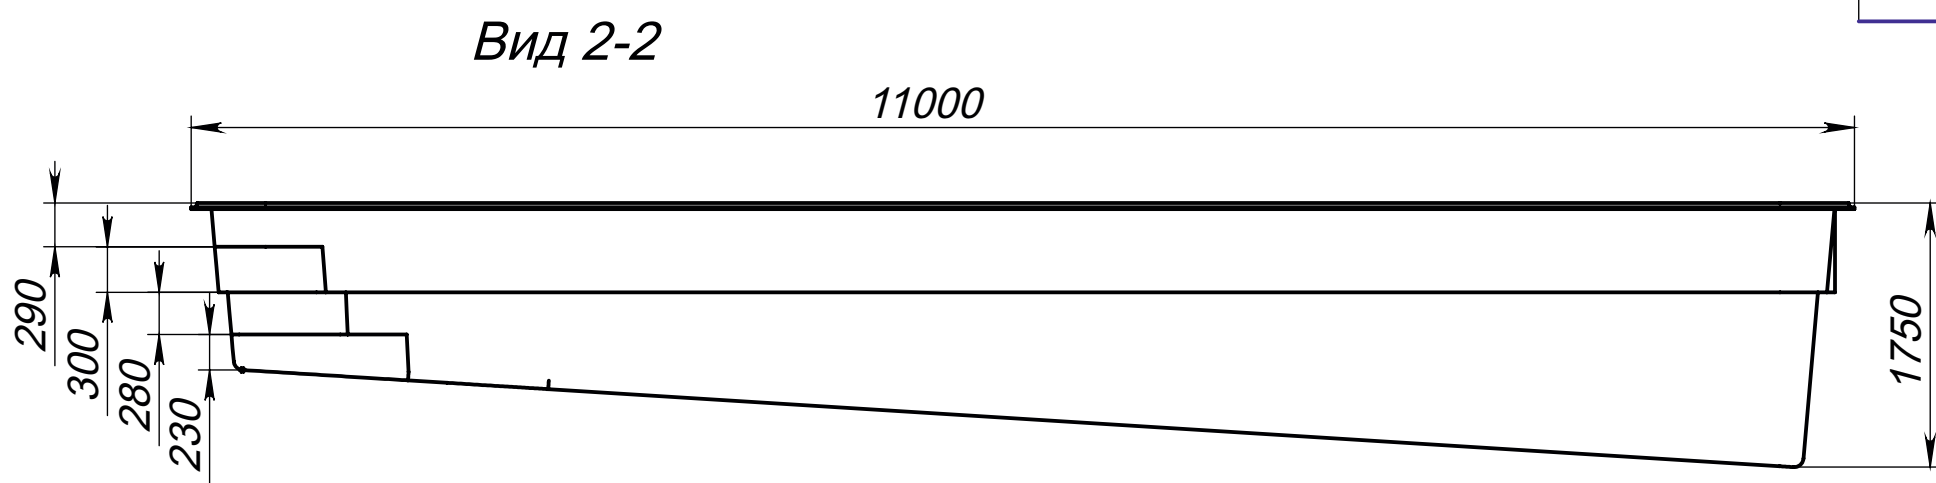

Вид 4-4

Вид 1-1

Вид 3-3

Вид 2-2

A (1 : 25)

Модель	Анхель 11
Длина	11.00 м
Глубина	1.10 м-1.75 м
Ширина	3.60 м
Масштаб	1 : 50