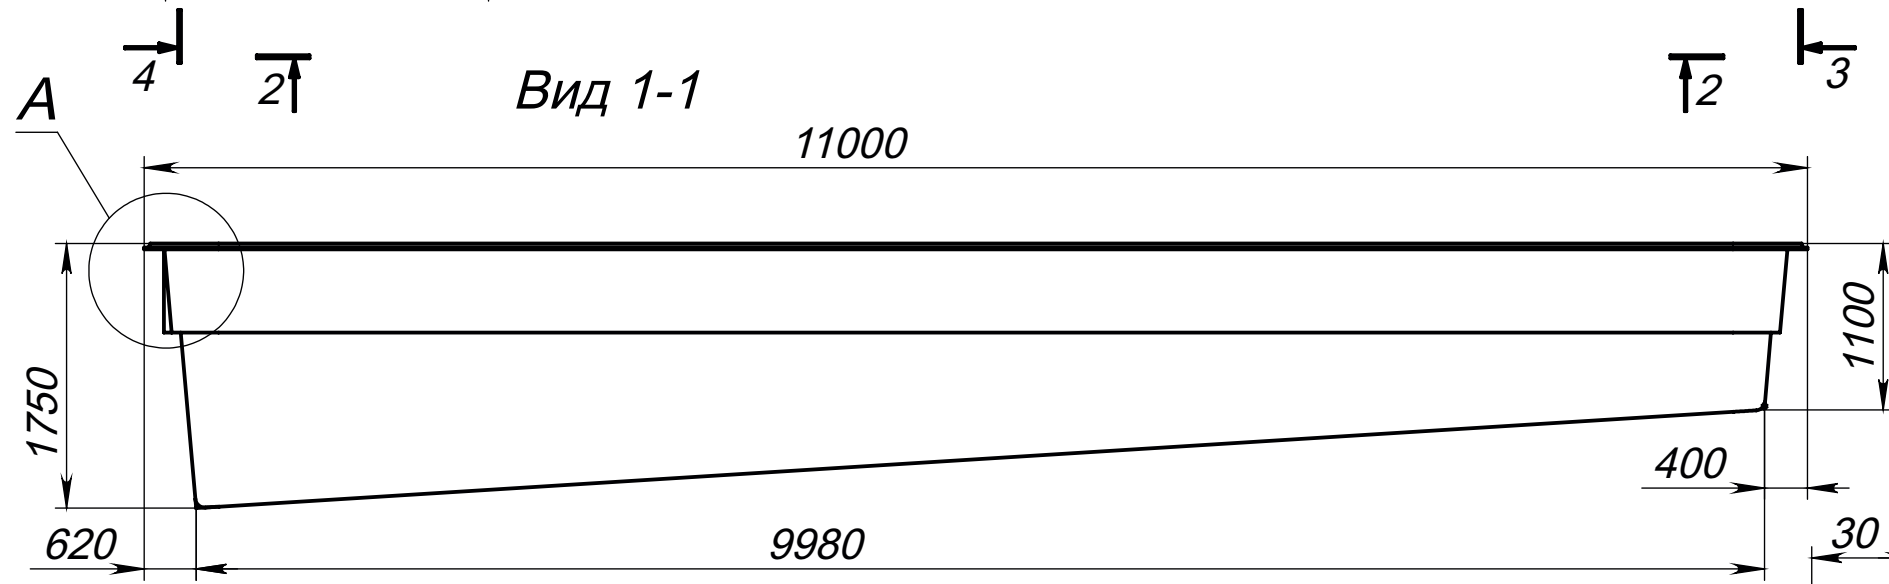

Вид 4-4

Вид 1-1

Вид 3-3

Вид 2-2

A (1 : 25)

Модель	Анхель 11
Длина	11.00 м
Глубина	1.10 м-1.75 м
Ширина	3.60 м
Масштаб	1 : 50