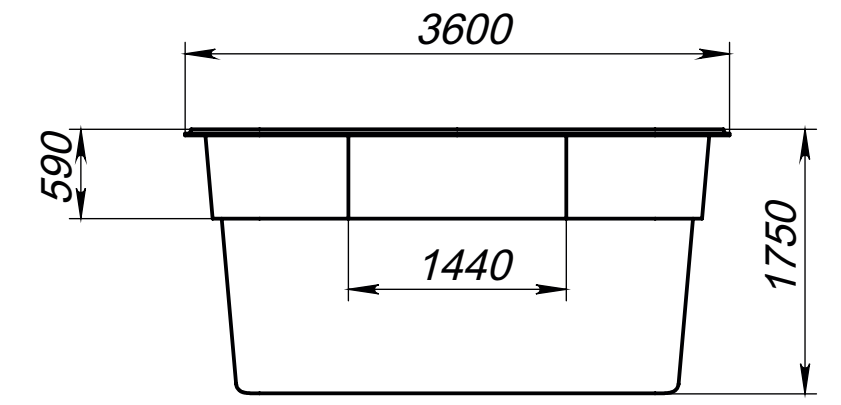

Вид 4-4

Вид 1-1

Вид 3-3

Вид 2-2

A (1 : 25)

Модель	Анхель 11
Длина	11.00 м
Глубина	1.10 м-1.75 м
Ширина	3.60 м
Масштаб	1 : 50