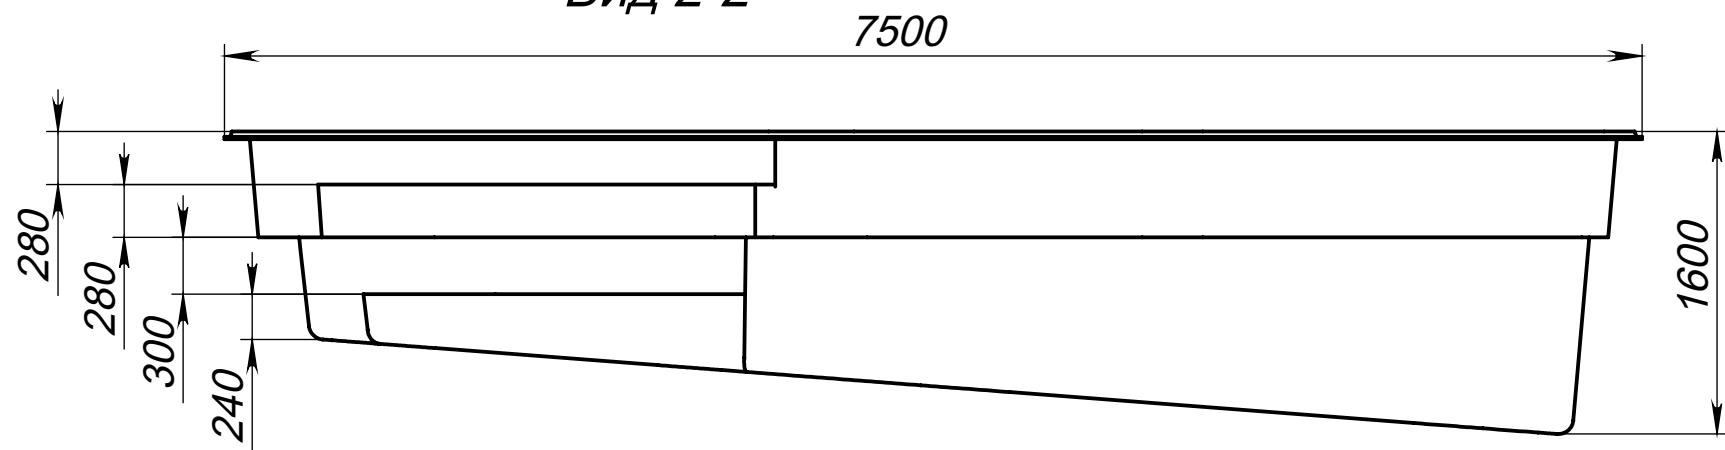

Вид 1-1

Вид 2-2

Вид 4-4

Вид 3-3

Модель	Монге 7
Длина	7.50 м
Ширина	3.60 м
Глубина	1.10 м-1.60 м
Масштаб	1 : 40