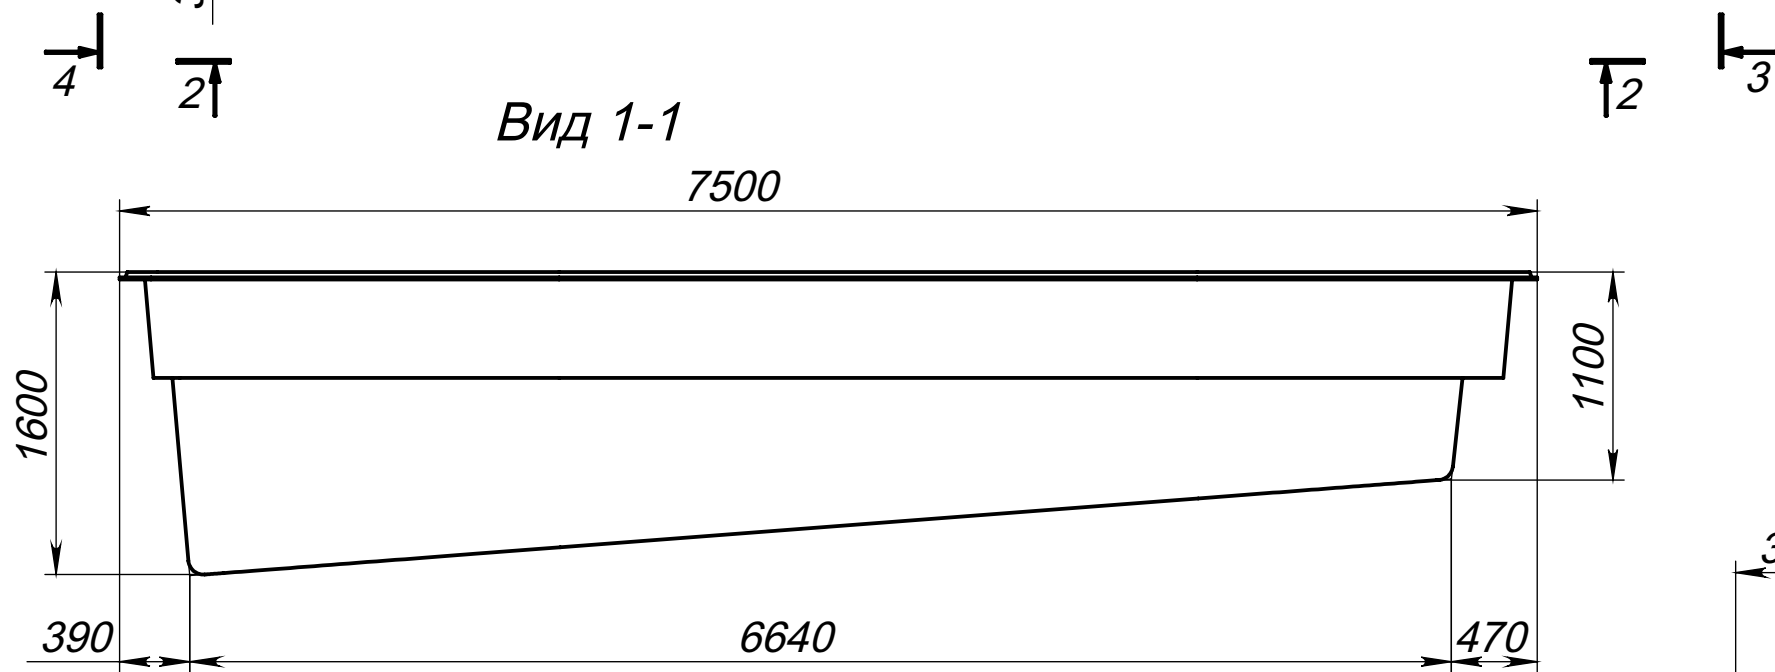

Вид 1-1

Вид 2-2

Вид 4-4

Вид 3-3

Модель	Монге 7
Длина	7.50 м
Ширина	3.60 м
Глубина	1.10 м-1.60 м
Масштаб	1 : 40