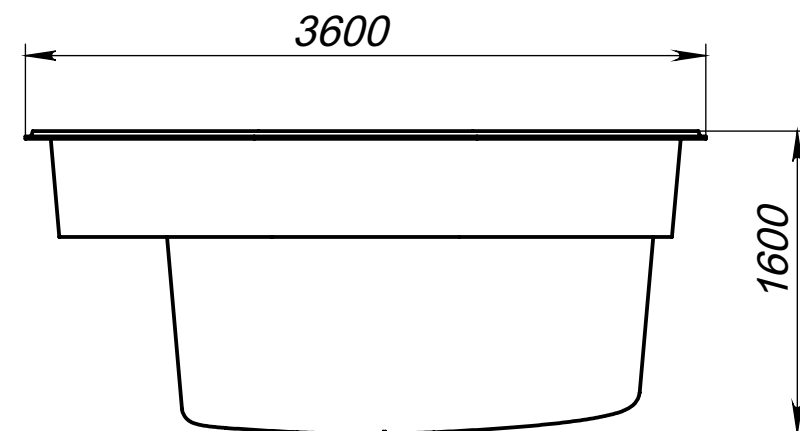

Вид 1-1

Вид 2-2

Вид 4-4

Вид 3-3

Модель	Монге 7
Длина	7.50 м
Ширина	3.60 м
Глубина	1.10 м-1.60 м
Масштаб	1 : 40