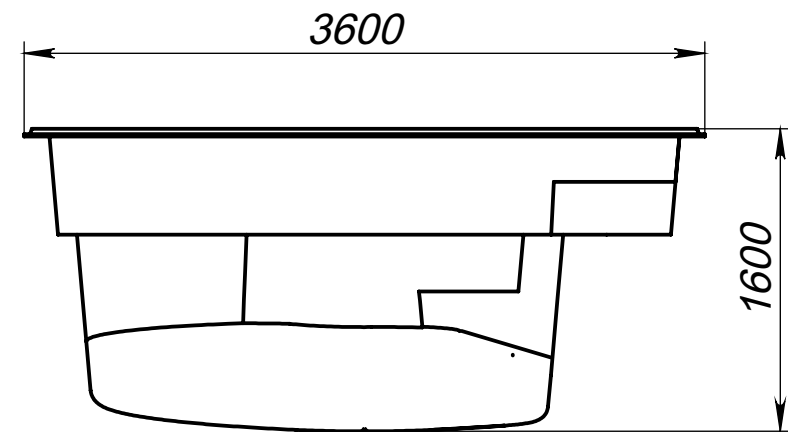

Вид 1-1

Вид 2-2

Вид 4-4

Вид 3-3

Модель	Монге 7
Длина	7.50 м
Ширина	3.60 м
Глубина	1.10 м-1.60 м
Масштаб	1 : 40