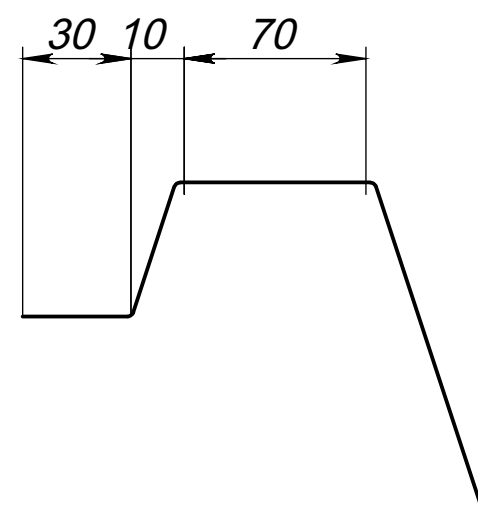

Вид 1-1

Вид 2-2

Вид 4-4

Вид 3-3

Модель	Монге 7
Длина	7.50 м
Ширина	3.60 м
Глубина	1.10 м-1.60 м
Масштаб	1 : 40