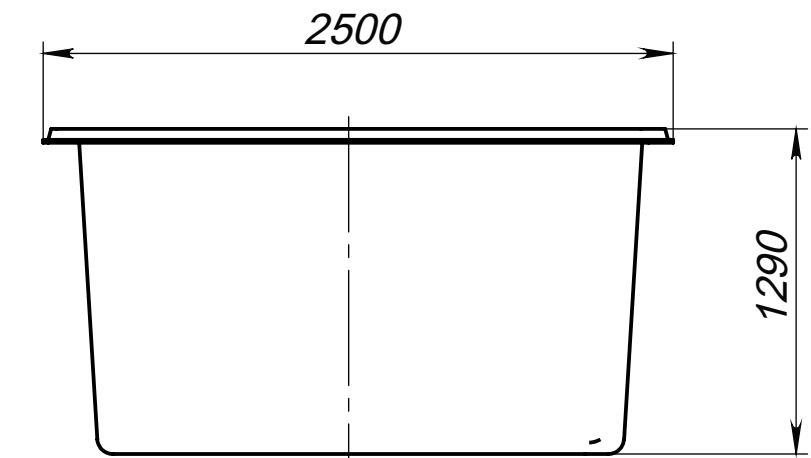

Вид 1-1

Вид 2-2

Вид 4-4

Вид 3-3

Модель	Веттис 4
Длина	4.05 м
Ширина	2.50 м
Глубина	1.29 м
Масштаб	1 : 30