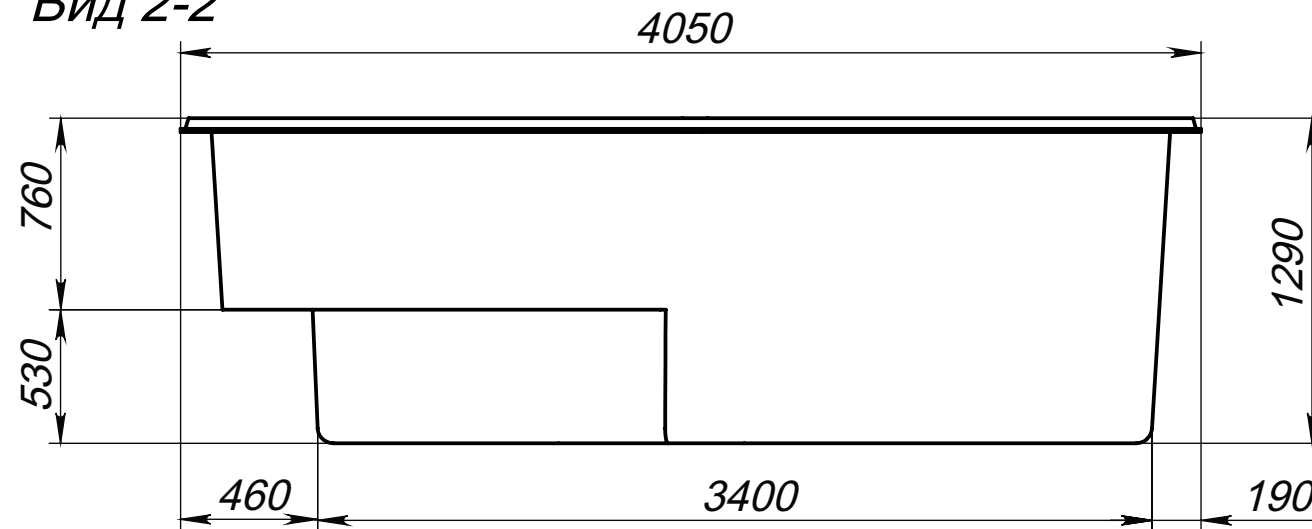

Вид 1-1

Вид 2-2

Вид 4-4

Вид 3-3

Модель	Веттис 4
Длина	4.05 м
Ширина	2.50 м
Глубина	1.29 м
Масштаб	1 : 30