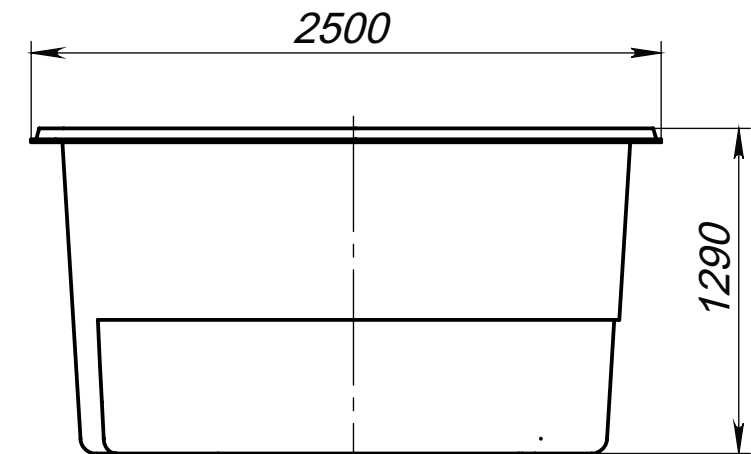

Вид 1-1

Вид 2-2

Вид 4-4

Вид 3-3

Модель	Веттис 4
Длина	4.05 м
Ширина	2.50 м
Глубина	1.29 м
Масштаб	1 : 30