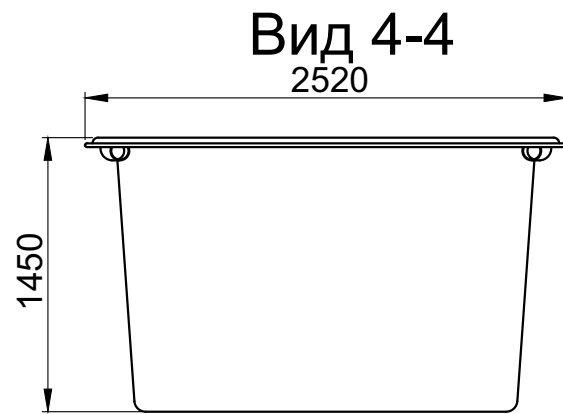

Вид 1-1
5100

Вид 2-2
5100

Вид 3-3

Вид 4-4

	
Модель	Веттис 5
Длина	5,1м
Ширина	2,52м
Высота	1,45м
Масштаб	1:40