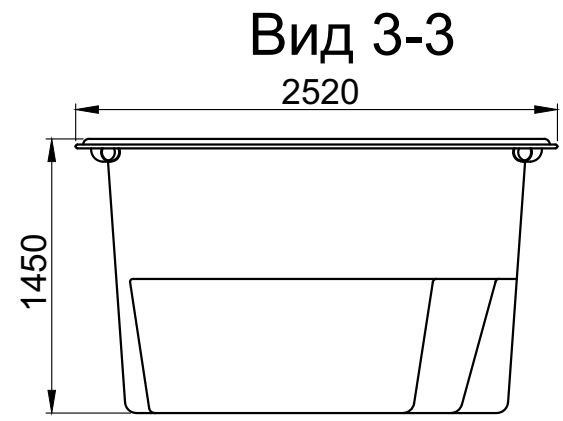

Вид 1-1
5100

Вид 2-2
5100

Вид 3-3

Вид 4-4

	
Модель	Веттис 5
Длина	5,1м
Ширина	2,52м
Высота	1,45м
Масштаб	1:40